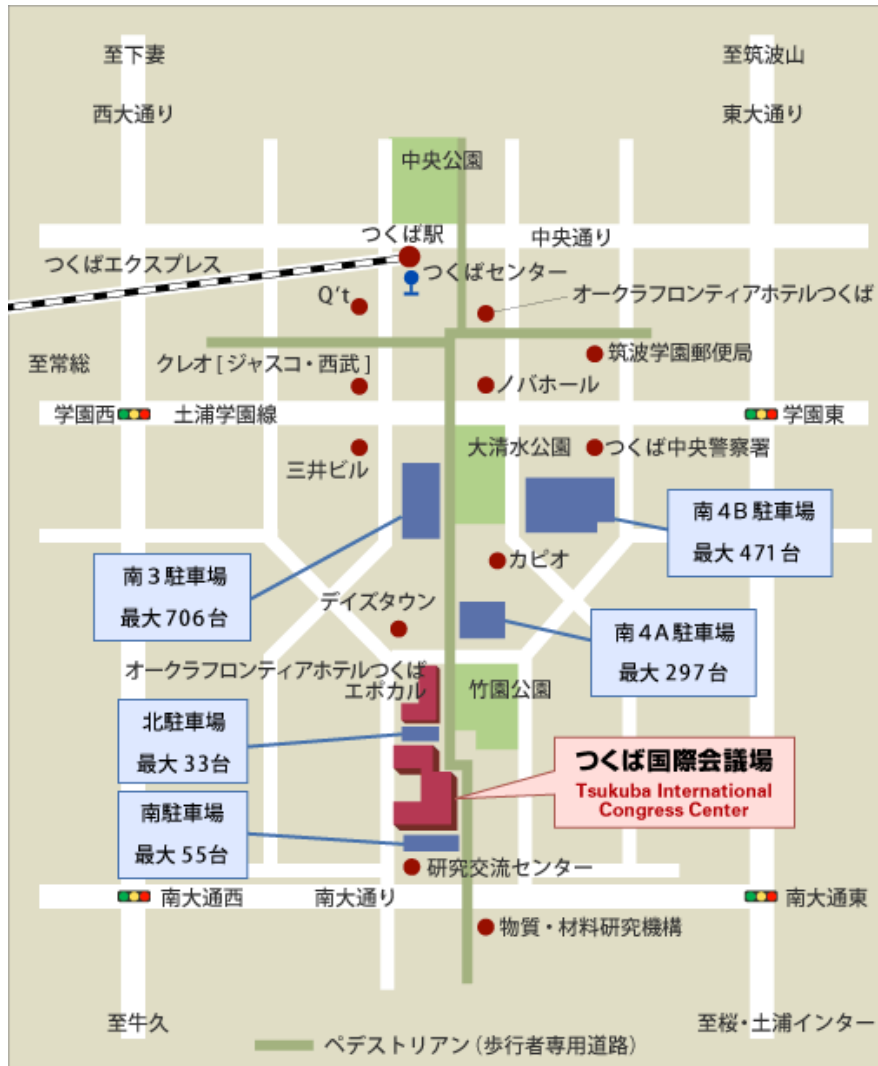

会場案内

つくば国際会議場：茨城県つくば市竹園 2-20-3

利用交通機関

- 【電車】・つくばエクスプレス・つくば駅下車 (A3出口) 徒歩10分
- 【バス】・JR常磐線・土浦駅発 関鉄パールバス 右下駅方面行
 ・JR常磐線・ひたち野うしく駅発 関東鉄道バス・JRバス つくばセンター行
 ・高速バス <いずれもつくばセンター下車, 徒歩8分>
 JR東京駅発 関東鉄道バス つくばセンター行 / JRバス 筑波大学行
 羽田空港発 京浜急行バス つくばセンター行
 成田空港発 エアポートライナー (NATTS)

会場割り当て

会場名	フロア	施設名
A会場	2階	中ホール 200
B会場	2階	中会議室 201
C会場	2階	中会議室 202A
D会場	2階	中会議室 202B
E会場	3階	小会議室 303
P会場・機器展示会場	1階	大会議室 101・102
懇親会会場	1階	レストラン エスポワール

会場内案内図

1F

2F

3F

*大会本部：4階・小会議室 404