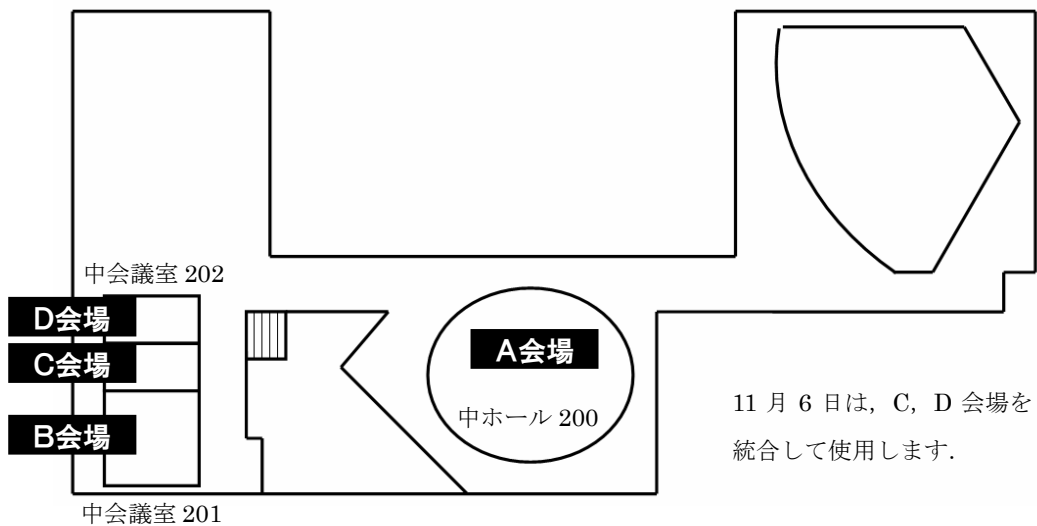

会場割り当て

会場名	フロア	施設名
A会場	2階	中ホール 200
B会場	2階	中会議室 201
C会場	2階	中会議室 202A
D会場	2階	中会議室 202B
E会場	3階	小会議室 303
P会場・機器展示会場	1階	大会議室 101・102
懇親会会場	1階	レストラン エスポワール

会場内案内図

1F

2F

3F

*大会本部：4階・小会議室 404