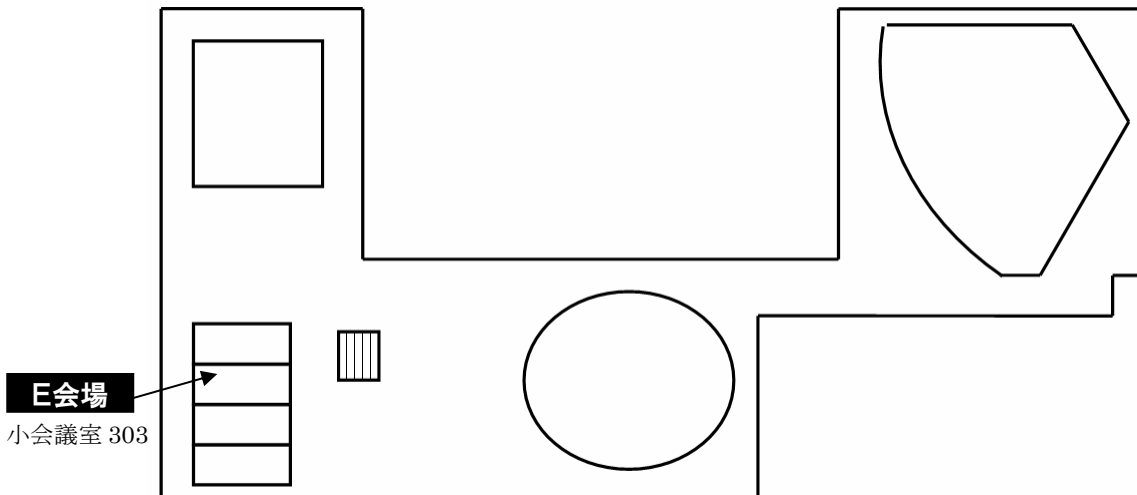

会場割り当て

会場名	フロア	施設名
A会場	2階	中ホール 200
B会場	2階	中会議室 201
C会場	2階	中会議室 202A
D会場	2階	中会議室 202B
E会場	3階	小会議室 303
P会場・機器展示会場	1階	大会議室 101・102
懇親会会場	1階	レストラン エスポワール

会場内案内図

1F

2F

3F

*大会本部：4階・小会議室 404