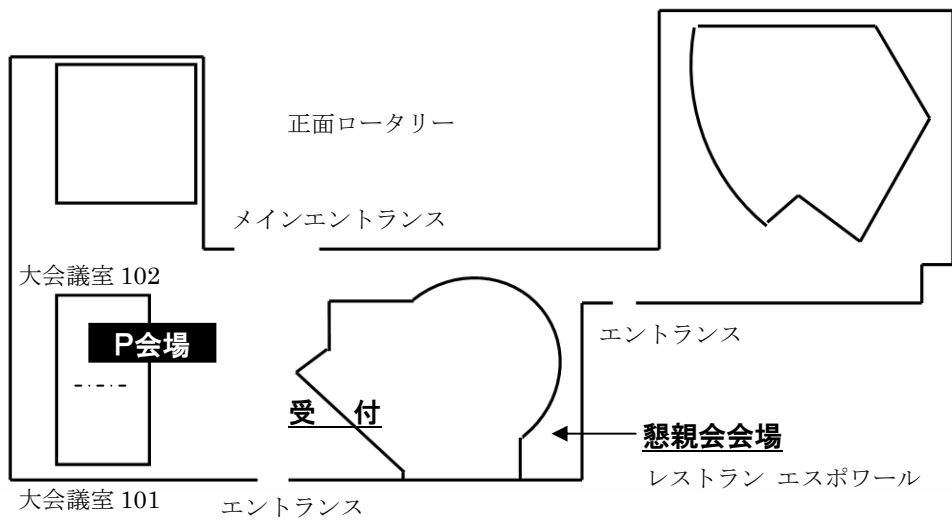

会場案内

つくば国際会議場：茨城県つくば市竹園 2-20-3

利用交通機関

- 【電車】・つくばエクスプレス・つくば駅下車 (A3出口) 徒歩10分
- 【バス】・JR常磐線・土浦駅発 関鉄パールバス 右下駅方面行
 ・JR常磐線・ひたち野うしく駅発 関東鉄道バス・JRバス つくばセンター行
 ・高速バス <いずれもつくばセンター下車, 徒歩8分>
 JR東京駅発 関東鉄道バス つくばセンター行 / JRバス 筑波大学行
 羽田空港発 京浜急行バス つくばセンター行
 成田空港発 エアポートライナー (NATTS)

会場割り当て

会場名	フロア	施設名
A会場	2階	中ホール 200
B会場	2階	中会議室 201
C会場	2階	中会議室 202A
D会場	2階	中会議室 202B
E会場	3階	小会議室 303
P会場・機器展示会場	1階	大会議室 101・102
懇親会会場	1階	レストラン エスポワール

会場内案内図

1F

2F

3F

*大会本部：4階・小会議室 404