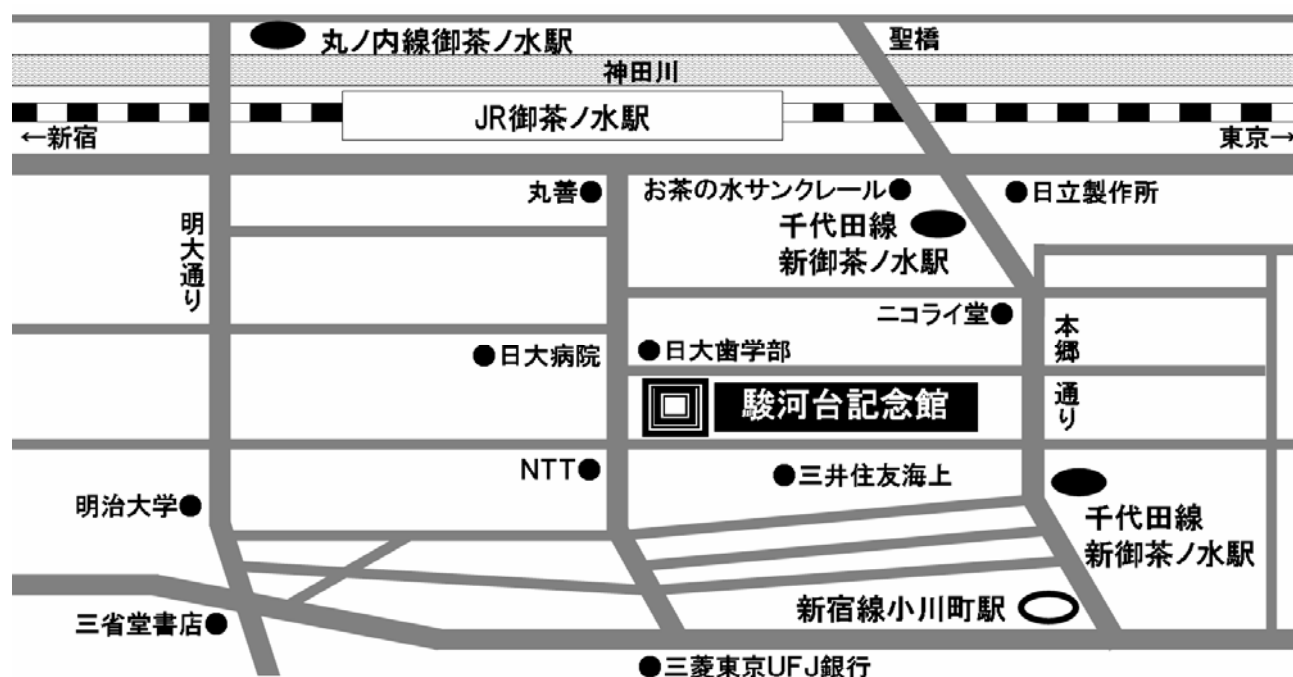

会 場 案 内

中央大学 駿河台記念館（東京都千代田区神田駿河台 3-11-5）

JR 中央・総武線 御茶ノ水駅下車、徒歩 3 分

東京メトロ丸ノ内線 御茶ノ水駅下車、徒歩 6 分

東京メトロ千代田線 新御茶ノ水駅下車(B1 出口)、徒歩 3 分

都営地下鉄新宿線 小川町駅下車(B5 出口)、徒歩 5 分

講 演 会 場

会場名	会議室名
AB 会場	2F・281 (285+280)
A 会場	2F・285
B 会場	2F・280
C 会場	3F・320
D 会場	3F・330
E 会場	5F・510

会場名	会議室名
F 会場	6F・610
G 会場	6F・620
H 会場	6F・670
P 会場	3F・370
大会本部	5F・580